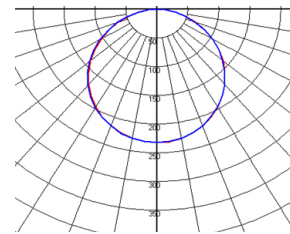

• side edge

Ⓐ

### Ⓐ RunaLux : HS-HE450 (side edge)

H(M)	D(x)
1	363
2	91
3	40
4	23